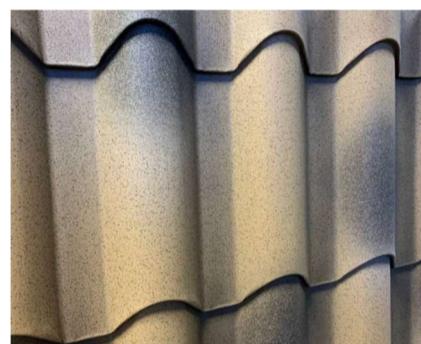

MUNDIPERFIL®

CORES COM ACABAMENTO RUGOSO POLIÉSTER 30μ (Exteriores)

Barro RAL 8023

Barro RAL 8004

Cast. RAL 8017

Preto RAL 9005

Cinza RAL 7022

Telha Envelhecida Escura

Telha Envelhecida Clara

CORES COM ACABAMENTO IMITAÇÃO MADEIRA

Madeira intermédia (Interiores)

Madeira Clara (Interiores)

Madeira NVI (Exteriores / Interiores)

Madeira PBT (Exteriores / Interiores)

CORES COM REVESTIMENTO POLIÉSTER 25μ

Branco RAL 9010

Telha RAL 3009

Metal. RAL 9006

Creme RAL 1015

Verde RAL 6005

Cinza RAL 7016

Azul RAL 5010

Metal RAL 9007

Cinza RAL 7022

Gris Pérola RAL 7038

Cinza RAL 7012

Preto RAL 9005

Telha RAL 8004

Vermelho RAL 3000

Amarelo RAL 1018