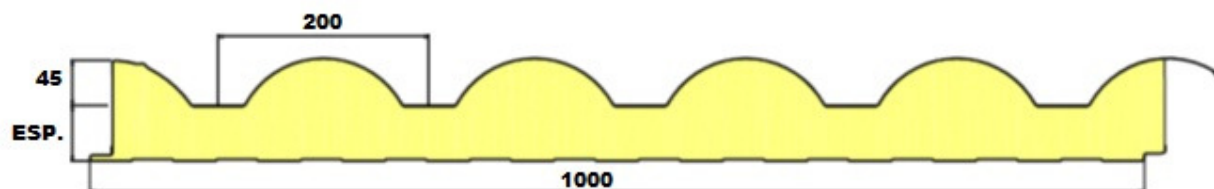

# PAINEL MUNDITELHA®

(MARCA E DESENHO REGISTRADOS NO INPI)

ESPESSURA MÉDIA: 40 mm

## COMPRIMENTOS FABRICADOS:

2.100mm	2.450mm	2.800mm	3.150mm	3.500mm	3.850mm	4.200mm	4.550mm	4.900mm	5.250mm
5.600mm	5.950mm	6.300mm	6.650mm	7.000mm	7.350mm	7.700mm	8.050mm	8.400mm	8.750mm
9.100mm	9.450mm	9.800mm	10.150mm	10.500mm	10.850mm	11.200mm	11.550mm	11.900mm	12.250mm
12.600mm	12.950mm	13.300mm	13.650mm	14.000mm	14.350mm				